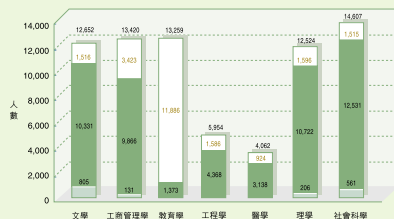

「校友事務處」致2002年畢業校友專函，經連同本期《中大校友》寄給各應屆校友。專函介紹中大的校友網絡、校友可使用的校內設施，以及其他與校友有關的資料。

藉此機會，本刊亦整理了一些校友群像資料，與讀者分享。

中大校友總人數分佈

	1964-2002	1963年及以前	總數	
本科生	崇基	14,400	665	15,065
	新亞	14,021	498	14,519
	聯合	14,279	540	14,819
	逸夫	6,892	—	6,892
兼讀學士學位課程	2,737	—	2,737	
研究院教育文憑	10,961	—	10,961	
研究院高級學位	11,485	—	11,485	
總數	74,775	1,703	76,478	

本地 / 海外校友比例

本地校友：94%

海外校友：6%

海外校友分佈比例

加拿大	37%
美國	29%
澳洲及紐西蘭	13%
內地及台灣	10%
新加坡	4%
歐洲	3%
其他	4%

中大校友修讀學院分佈

- 研究院
- 本科生 (1964-2002)
- 本科生 (1963年及以前)

(總畢業人數76,478人以畢業人次計，即獲多個學位者作多次畢業計。)