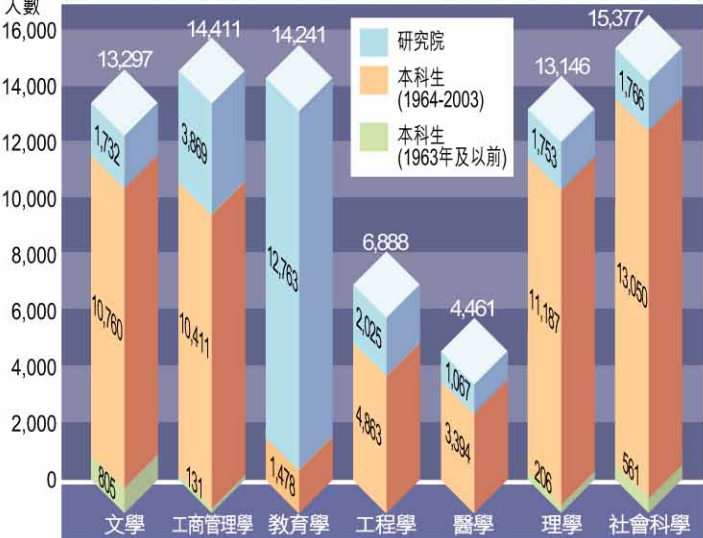

中大校友修讀學院分佈

(總畢業人數81,821人以畢業人次計，即獲多個學位者作多次畢業計)

外地校友會簡訊

目前以下地區均已組成中大校友會，校友如計劃移居各地，歡迎聯絡當地校友會，有助發展新移居地聯聯網，以及更易融入新社區。各外地校友會均樂意接待移居當地或到訪校友，各校友會聯絡資料可瀏覽網頁 <http://www.alumni.cuhk.edu.hk/html/asso.html>。

美國：三藩市、洛杉磯、大華府、紐約、侯斯頓、波士頓、夏威夷

加拿大：溫哥華、多倫多、卡城

歐洲：倫敦

亞太區：沙巴、悉尼、布里斯本、墨爾本、奧克蘭、新加坡、東京、大阪、北京、天津、上海、台北