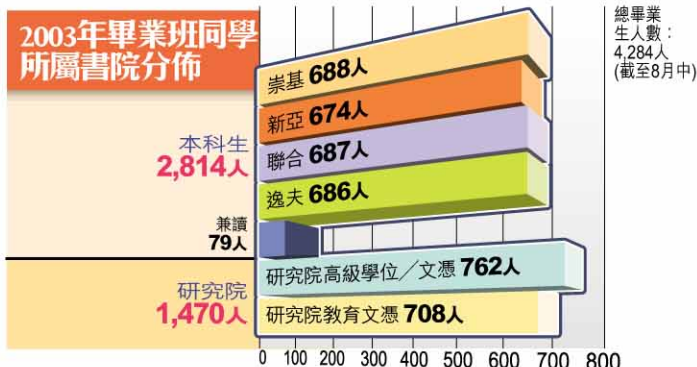

香港中文大學

The Chinese University of Hong Kong

歡迎2003年新畢業同學 加入八萬中大校友行列

截至8月中所得資料，本年度提交大學教務會通過之畢業生人數共4,284人。《中大校友》季刊謹代表全體校友，歡迎新畢業同學加入中大校友行列。

《中大校友》每年出版四期，免費寄贈校友，自1994年出版以來，深受校友歡迎。應屆畢業校友將由本期開始，免費收到《中大校友》。校友如有更改地址，請盡快通知「校友事務處」，方便我們即時更新郵寄《中大校友》的通訊紀錄，敬希留意。

「校友事務處」致2003年畢業校友專函，已經連同本期《中大校友》寄給各應屆校友。專函介紹中大的校友網絡、校友可使用的校內設施、以及其他與校友有關的資料。

藉此機會，本刊亦整理了一些校友群像資料，與讀者分享。