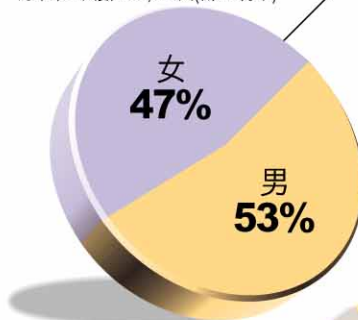

中大校友的男女比例

總畢業生人數：81,821人(截至8月中)