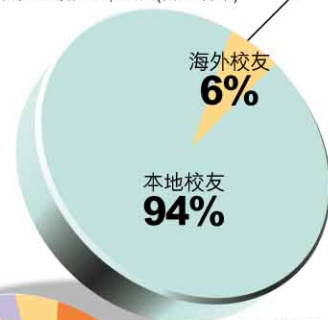

本地/海外校友比例

總畢業生人數：81,821人(截至8月中)