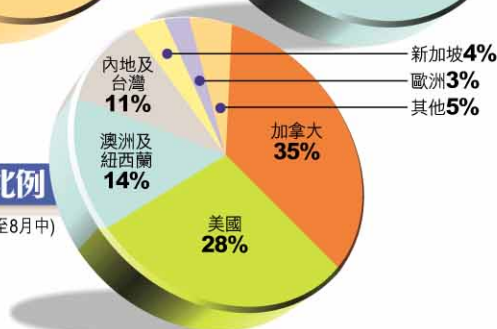

海外校友分佈比例

總畢業生人數：81,821人(截至8月中)