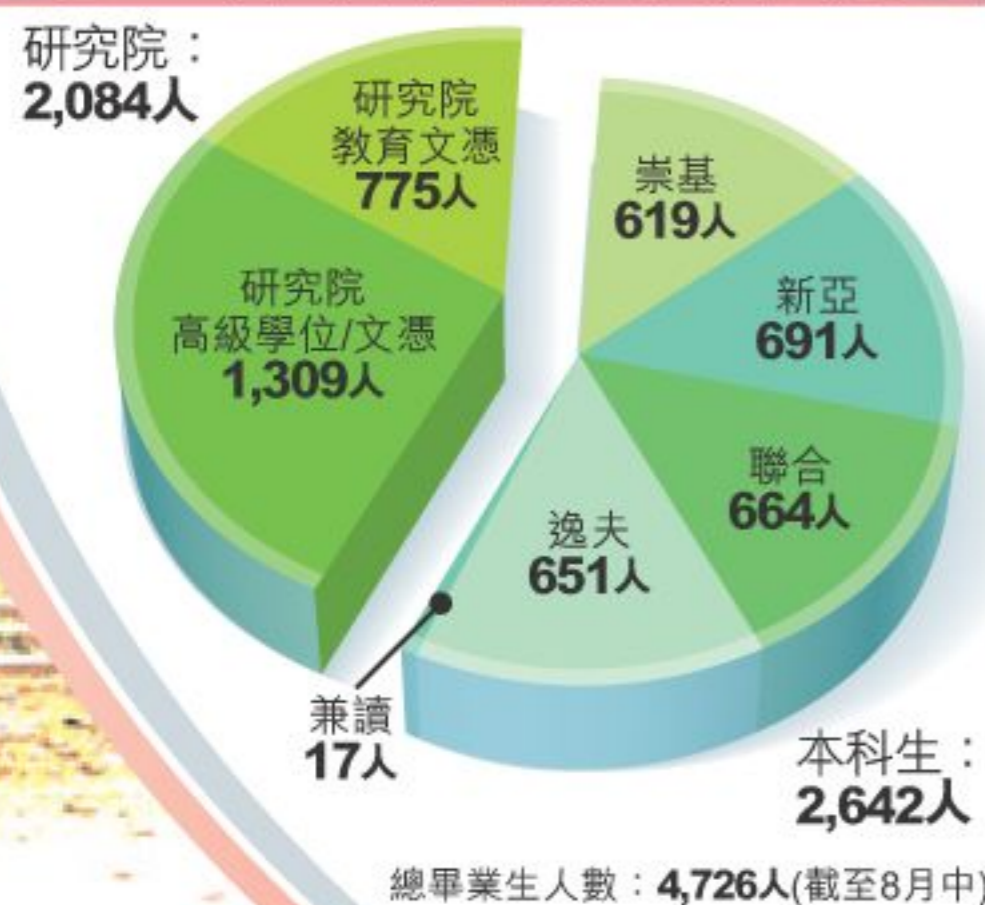

歡迎2005年新畢業同學 加入九萬中大校友行列

截至8月中所得資料，本年度提交大學教務會通過之畢業生人數共4,726人。《中大校友》季刊謹代表全體校友，歡迎新畢業同學加入中大校友行列。

《中大校友》每年出版四期，免費寄贈校友，自1994年出版以來，深受校友歡迎。應屆畢業校友將由本期開始，免費收到《中大校友》。校友如有更改地址，請盡快通知「校友事務處」，方便我們即時更新郵寄《中大校友》的通訊紀錄，敬希留意。

「校友事務處」另特別編製資料向新畢業校友介紹中大的校友網絡、校友可使用的校內設施、以及其他與校友有關的資料（見後）。與此同時，本刊亦整理了一些校友群像資料，與讀者分享。

2005年畢業班同學所屬書院分佈

中大校友總人數分佈

	1964-2005	1963年及以前	總數
本科生			
崇基	16,372	665	17,037
新亞	16,050	498	16,548
聯合	16,302	540	16,842
逸夫	8,902	—	8,902
兼讀學士學位課程	2,896	—	2,896
研究院教育文憑	13,358	—	13,358
研究院高級學位	18,236	—	18,236
總數	92,116	1,703	93,819